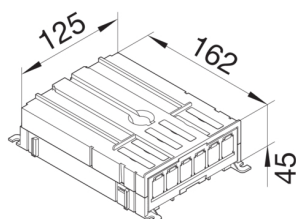

G3160

Concentrateur Cat.6A, RJ45, 6-sortie

Technische Merkmale

Matières

| | |
|-------------------------------|----------------------|
| Couleur | noir |
| Matière | mélange de matériaux |
| Groupe de matériau | matériau mélanger |
| Type de traitement de surface | non traitée |

Dimensions

| | |
|--------------------------|--------|
| Hauteur produit installé | 45 mm |
| Longueur | 162 mm |
| Largeur produit installé | 125 mm |

Standards

| | |
|---------------------------|-----------------------|
| Directive européenne RoHS | conformité volontaire |
|---------------------------|-----------------------|